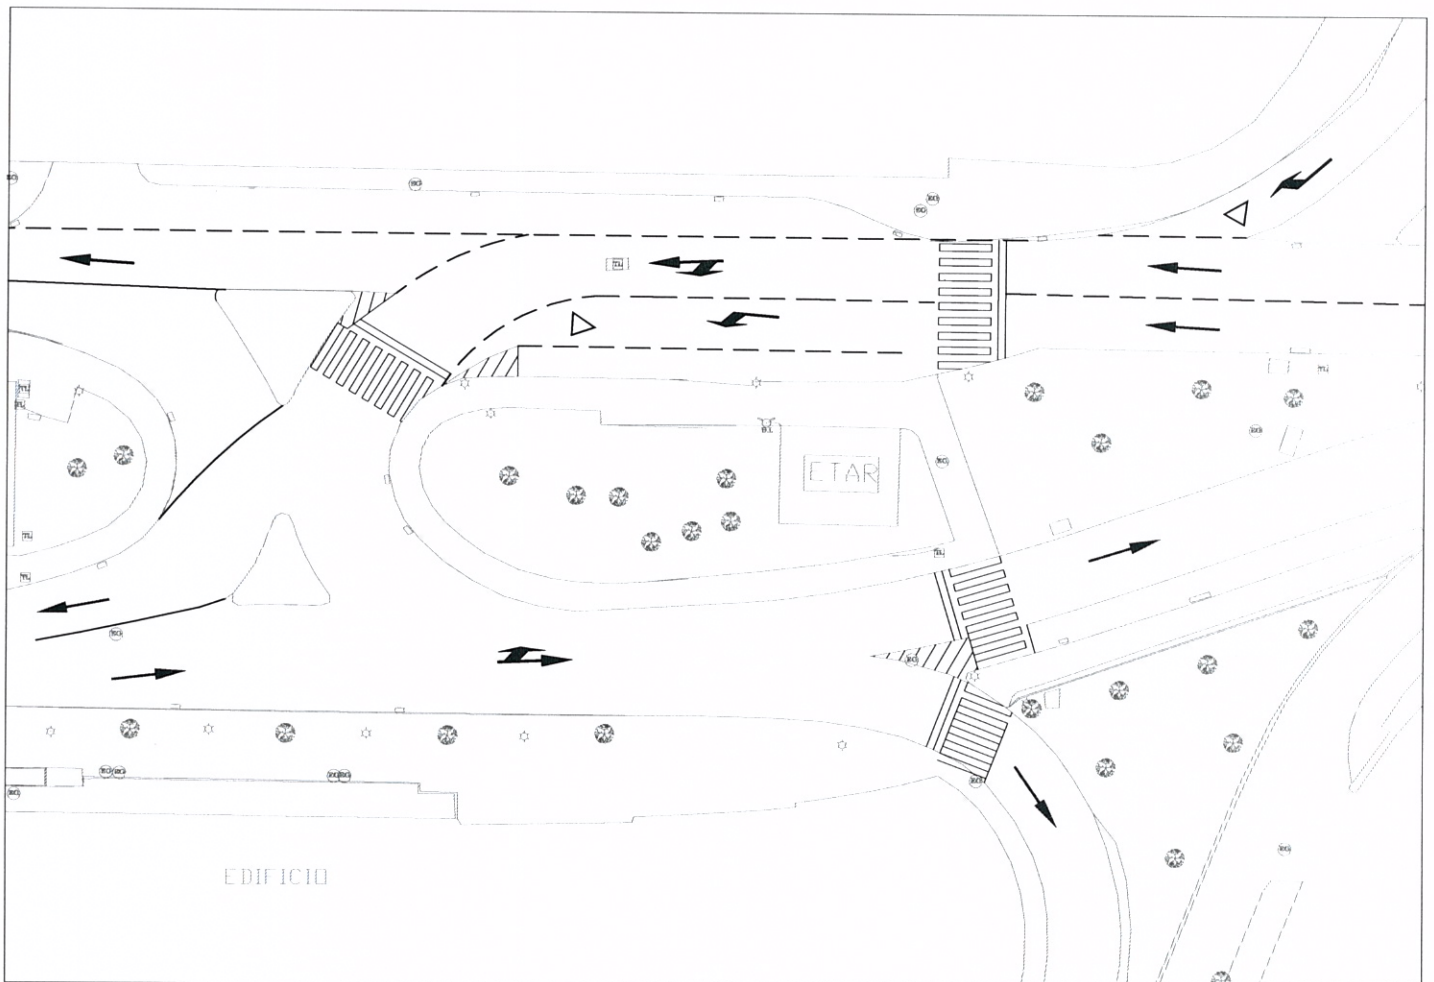

MUNICÍPIO DO FUNCHAL  
DEPARTAMENTO DE TRÂNSITO

**EDITAL N.º 175 /2013**

**ALTERAÇÃO DO SISTEMA DE CIRCULAÇÃO AUTOMÓVEL NA ESTRADA MONUMENTAL,  
NÓ DO LIDO**

Faz-se público que, a partir das **00h00** do dia **09-07-2013** (terça-feira), o sistema de circulação automóvel na Estrada Monumental - Nó do Lido, funcionará conforme croqui abaixo indicado.